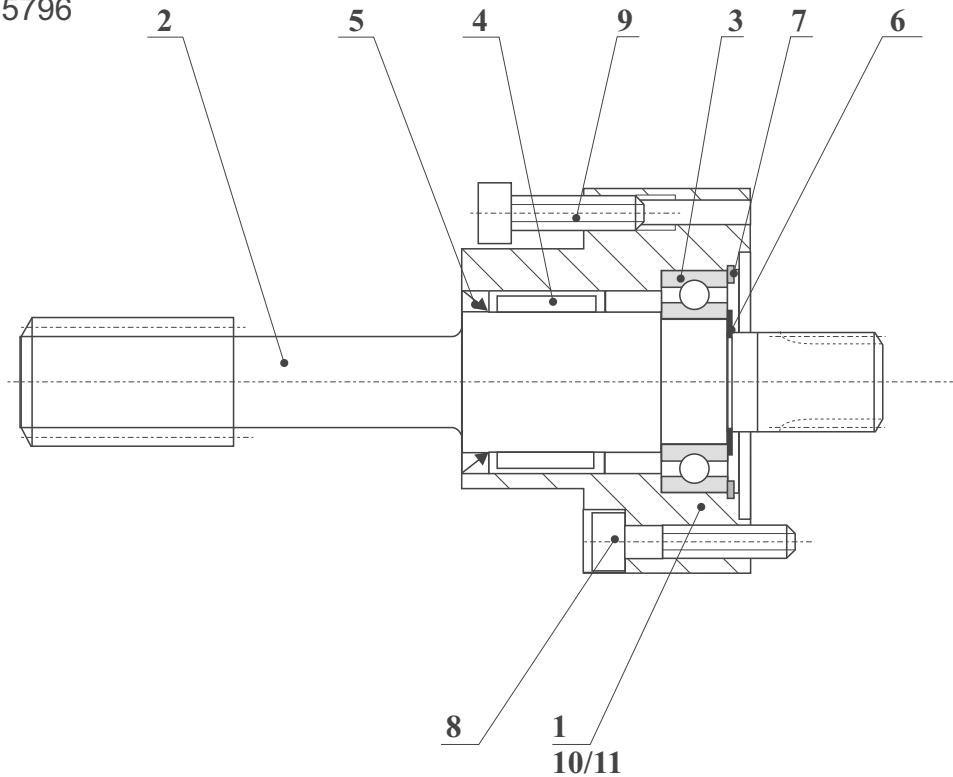

ZENTRISCHER ABTRIEB  
Größe 3CENTRIC DRIVE  
Size 3**AZ350**

Best. - Nr.: 700 5796

**ERSATZTEIL - BESTELLISTE****REPLACEMENT PARTS**

Pos.	Teil - Nr. Part -No	Benennung	Description
01	700 5825	Gehäuse	Enclosure
02	700 5827	Abtriebsrad	Driven gear
03	701 2693	Rillenkugellager	Deep groove ball bearing
04	701 2155	Nadelhülse	Needle bush
05	701 2156	Abstreifer	Wiper ring
06	701 0207	Sicherungsring	Locking ring
07	701 0221	Sicherungsring	Locking ring
08	701 0042	Zylinderschraube	Cap screw
09	701 0052	Zylinderschraube	Cap screw
10	701 3433	Kerbnagel	
11	701 2757	Typenschild	