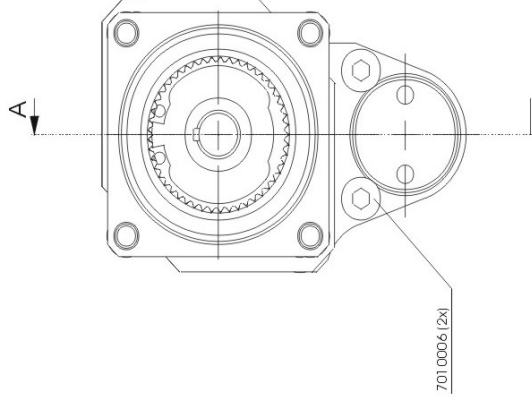

KOMPACT-OFFSET
Größe 1
Übersetzung 1,067 : 1

KOMPACT-OFFSET
Size 1
Transmission 1,067 : 1

KOX1013V38
Best. - Nr.: 704 0653

SCHNITT A-A

ERSATZTEIL - BESTELLISTE

Teil-Nr.:	Part-No.:	Benennung:	Description:
7006668	7006668	Getriebegehäuse	Gear box
7006669	7006669	Getriebedeckel	Cover
7006670	7006670	Getriebegehäuse	Gear box
7006666	7006666	Abtriebsrad	Driving gear
7002335	7002335	Zwischenrad	Intermediate gear
7006667	7006667	Antriebsrad	Driving wheel
7002340	7002340	Scheibe	Disc
7002339	7002339	Mutter	Nut
7006628	7006628	PG1013	PG1013
7012038	7012038	Rillenkugellager	Deep groove ball bearing
7012910	7012910	Rillenkugellager	Deep groove ball bearing
7012625	7012625	Nadelhülse	Needle bush
7012911	7012911	Nadelhülse	Needle bush
7012912	7012912	Dichtring	Sealing ring
7011608	7011608	Kugel	Ball
7010118	7010118	6kt Mutter M 6	Hexagon nut
7012184	7012184	Zylindersstift	Parallel pin
7010003	7010003	Zylinderschraube	Cap screw
7010006	7010006	Zylinderschraube	Cap screw
7010016	7010016	Zylinderschraube	Cap screw
7010027	7010027	Zylinderschraube	Cap screw
7010031	7010031	Zylinderschraube	Cap screw

REPLACEMENT PARTS