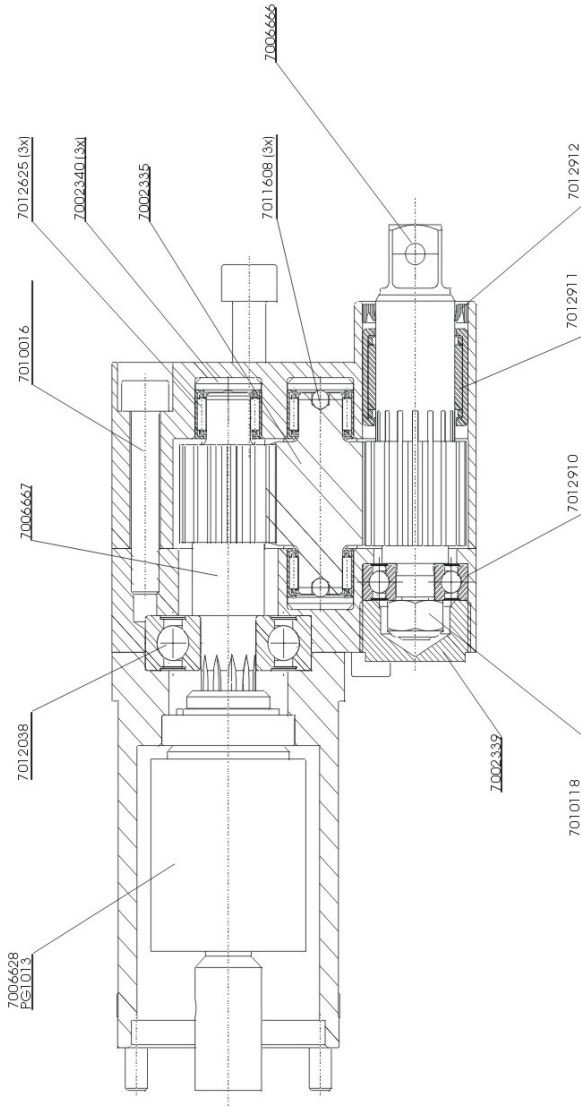

KOMPACT-OFFSET
Größe 1
Übersetzung 1,067 : 1

KOMPACT-OFFSET
Size 1
Transmission 1,067 : 1

KOX1013V38
Best. - Nr.: 704 0653

SCHNITT A-A

ERSATZTEIL - BESTELLISTE

Teil-Nr.:	Part-No.:	Benennung:	Description:
7006668	7006668	Getriebegehäuse	Gear box
7006669	7006669	Getriebedeckel	Cover
7006670	7006670	Getriebegehäuse	Gear box
7006666	7006666	Abtriebsrad	Driving gear
7002335	7002335	Zwischenrad	Intermediate gear
7006667	7006667	Antriebsrad	Driving wheel
7002340	7002340	Scheibe	Disc
7002339	7002339	Mutter	Nut
7006628	7006628	PG1013	PG1013
7012038	7012038	Rillenkugellager	Deep groove ball bearing
7012910	7012910	Rillenkugellager	Deep groove ball bearing
7012625	7012625	Nadelhülse	Needle bush
7012911	7012911	Nadelhülse	Needle bush
7012912	7012912	Dichtring	Sealing ring
7011608	7011608	Kugel	Ball
7010118	7010118	6kt Mutter M 6	Hexagon nut
7012184	7012184	Zylindersstift	Parallel pin
7010003	7010003	Zylinderschraube	Cap screw
7010006	7010006	Zylinderschraube	Cap screw
7010016	7010016	Zylinderschraube	Cap screw
7010027	7010027	Zylinderschraube	Cap screw
7010031	7010031	Zylinderschraube	Cap screw

REPLACEMENT PARTS