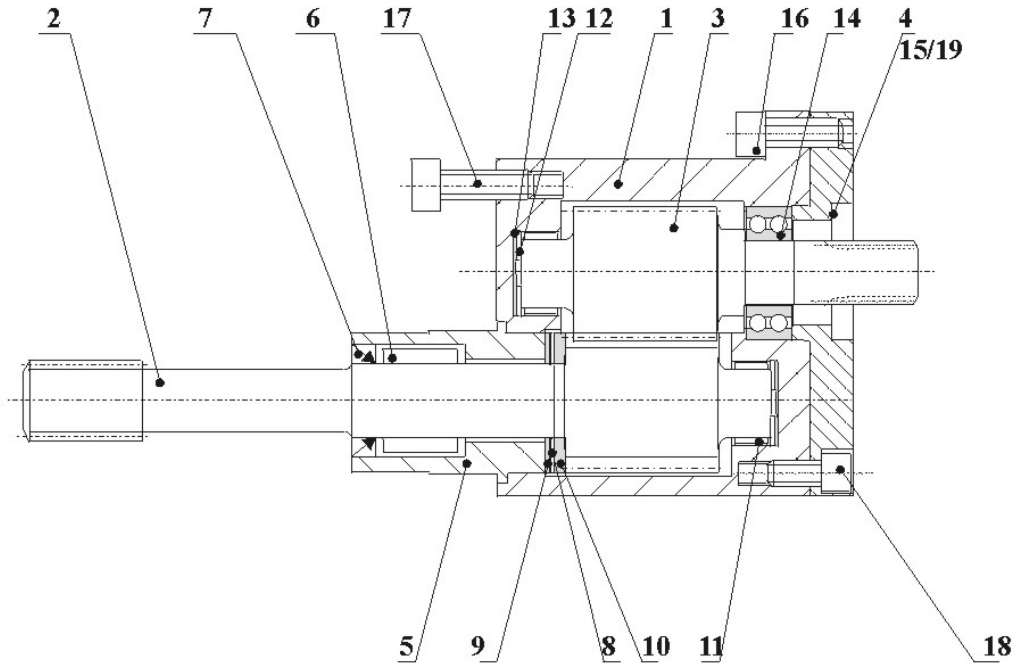

OFFSET ABTRIEB
Größe 3
Übersetzung 1,077 : 1

OFFSET DRIVE
Size 3
Transmission 1,077 : 1

AO350

Best. - Nr.: 700 5802

ERSATZTEIL - BESTELLISTE

REPLACEMENT PARTS

Pos.	Teil - Nr. Part -No	Benennung	Description
01	700 5831	Gehäuse	Enclosure
02	700 5833	Abtriebsrad	Driven gear
03	700 5835	Antriebsrad	Driving wheel
04	700 5830	Deckel	Cap
05	700 5834	Zentrierring	Eccentric ring
06	701 2155	Nadelhülse	Needle bush
07	701 2156	Abstreifer	Wiper ring
08	701 2157	Axialnadelkranz	Axial needle ring
09	701 2158	Axialscheibe	Axial disk
10	701 2159	Axialscheibe	Axial disk
11	701 3799	Nadelkranz	Needle bush
12	701 2134	Axialnadelkranz	Axial needle ring
13	701 2136	Axialscheibe	Axial disk
14	701 6552	Schräggugellager	Angular ball bearing
15	701 0039	Zylinderschraube	Cap screw
16	701 0040	Zylinderschraube	Cap screw
17	701 0052	Zylinderschraube	Cap screw
18	701 2306	Zylinderschraube	Cap screw
19	701 0167	Zylinderstift	Straight pin