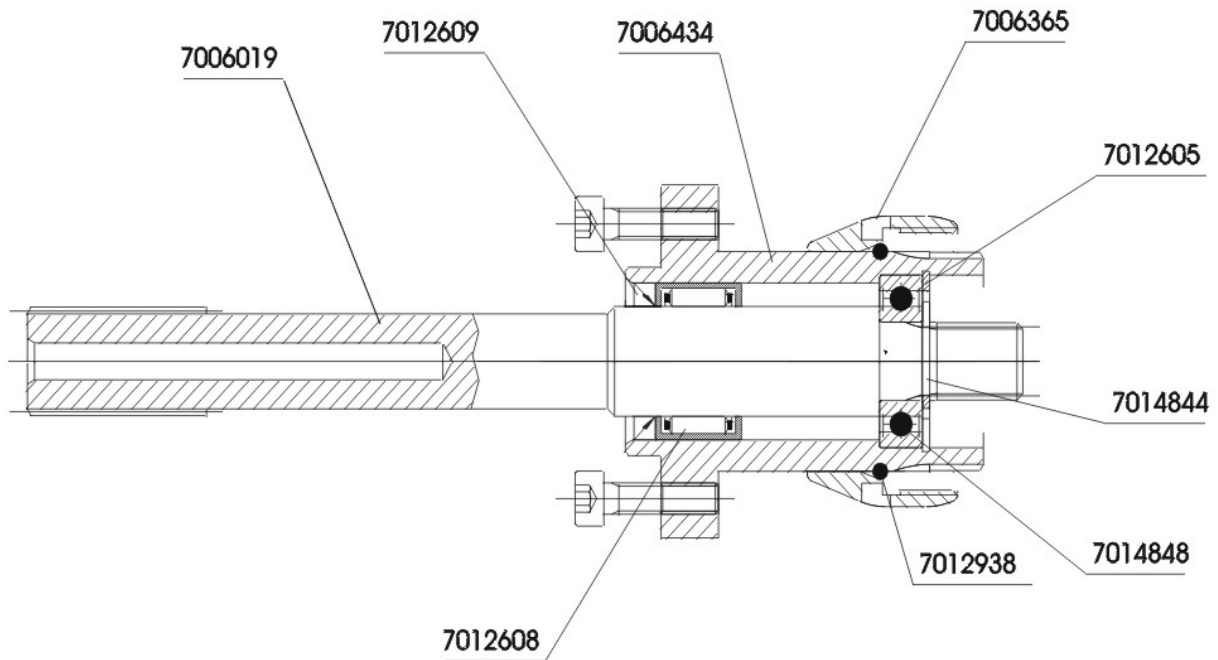

ZENTRISCHER ABTRIEB

CENTRIC DRIVE

HZKF50

Best. - Nr.: 700 6439

ERSATZTEIL - BESTELLISTE

REPLACEMENT PARTS

Teil - Nr. Part -No	Benennung	Description
700 6019	Abtriebswelle	Shaft
700 6365	Überwurfmutter	Nut
700 6434	Gehäuse	Enclosure
700 3875	Bolzen	Bolt
700 5026	Stopfen	Plug
701 4848	Rillenkugellager	Deep groove ball bearing
701 2608	Nadelhülse	Needle bush
701 2845	Druckfeder	Pressure spring
701 2609	Abstreifer	Wiper
701 2938	Sprengring	Snap ring
701 4844	Sprengring	Snap ring
701 2605	Sicherungsring	Retaining ring
701 0004	Zylinderschraube	Socket head screw