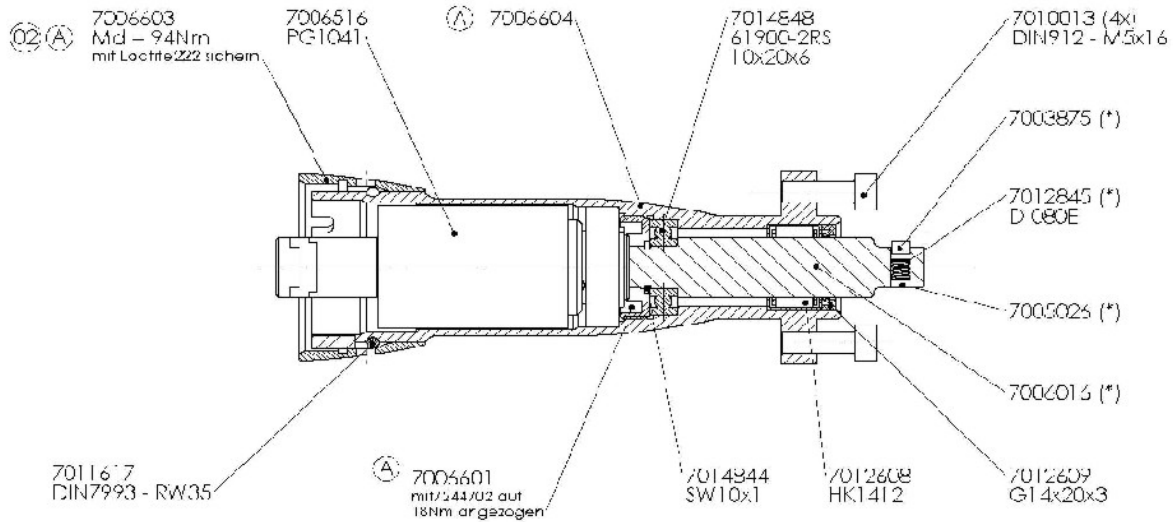

Abtrieb zentrisch  
Größe 1

Centric drive  
Size 1

## HZX1041V38

Best. - Nr.: 700 6524

(\*) 7006017 bestehend aus:

- 7005016
- 7003875
- 7012845
- 7005026

### REPLACEMENT PARTS

Teil-Nr.:	Benennung:	Description:
7006017	Abtriebswelle kpl	Drive shaft complete
7006516	PG1041	PG1041
7006601	Gewinding	Ring nut
7006604	Gehäuse	Housing
7006603	Überwurfmutter	Nut
7011617	Sprengring	Ring
7014844	Sprengring	Ring
7012608	Nadelhülse	Needle bush
7012609	Abstreifer	Wiper
7010013	Zylinderschraube	Socket head screw
7014848	Rillenkugellager	Deep groove ball bearing
7012047	Passfeder	Key
7409408	Stützschaube	Supporting bolt