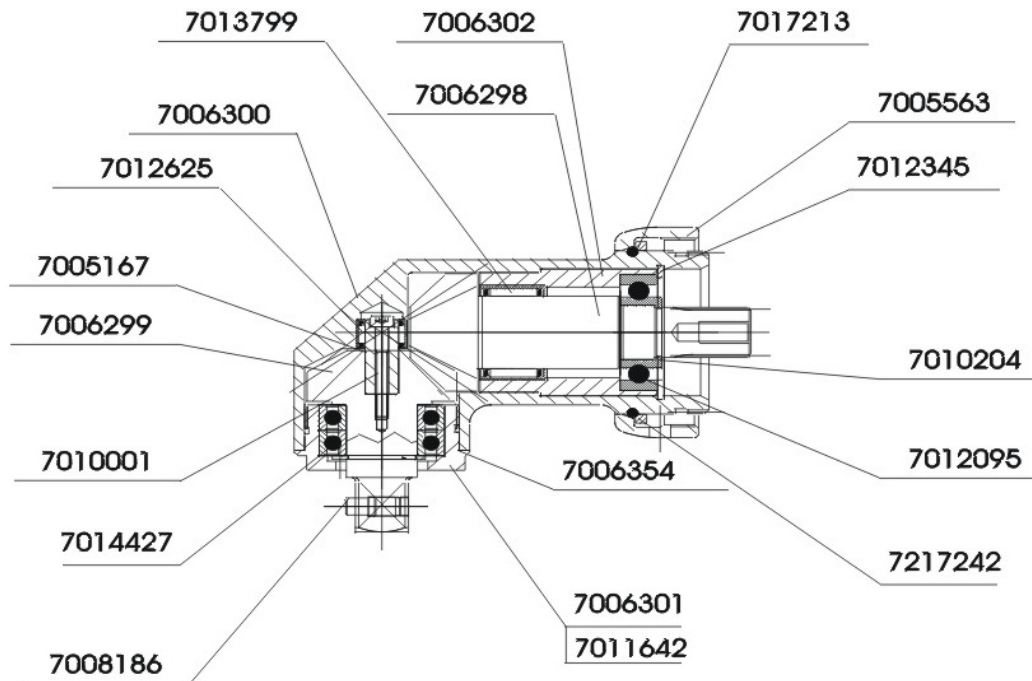

WINKELKOPF  
Größe 3  
Übersetzung 1,333 : 1ANGLE HEAD  
Size 3  
Transmission 1,333 : 1**HW 3412**

Best. - Nr.: 700 6440

**ERSATZTEIL - BESTELLISTE****REPLACEMENT PARTS**

Teil - Nr. Part -No	Benennung	Description
700 6300	Gehäuse	Enclosure
700 6298	Antriebsrad	Driving wheel
700 6299	Abtriebsrad kpl.	Driven gear cpl.
700 6301	Lagerring	Bearing ring
700 6302	Lagerring	Bearing ring
700 5563	Gewinding	Ring nut
700 5167	Bolzen	Bolt
700 8186	Bolzen	Bolt
700 8187	Stopfen	Plug
700 6354	Abstimmzscheibe	Tuning ring
700 2888	Druckfeder	Pressure spring
701 3799	Nadelhülse	Needle bush
701 2625	Nadelhülse	Needle bush
701 2095	Rillenkugellager	Deep groove ball bearing
701 4427	Rillenkugellager	Deep groove ball bearing
701 0204	Sicherungsring	Locking ring
701 1642	Sicherungsring	Locking ring
701 2345	Sicherungsring	Locking ring
701 0001	Zylinderschraube	Socket head screw
701 7213	Sprengring	Ring