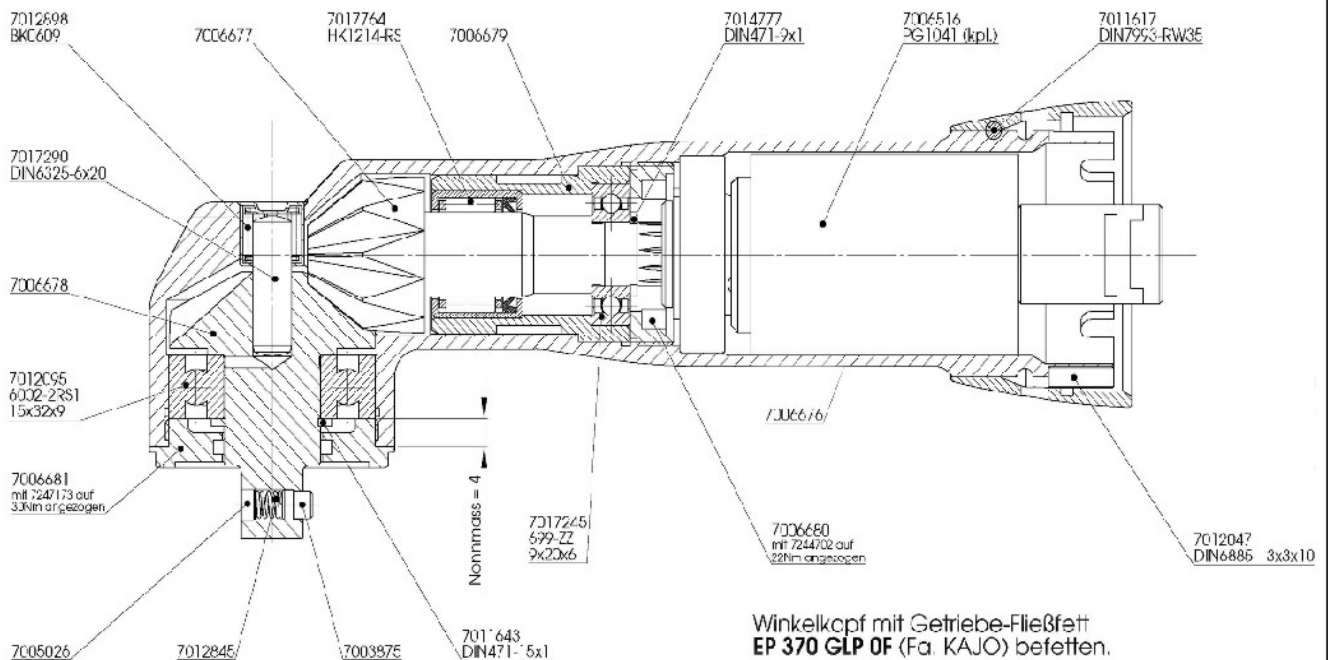

WINKELKOPF
Größe 1

ANGLE HEAD
Size 1

HWX 1638

Best. - Nr.: 700 6675

ERSATZTEIL - BESTELLISTE

REPLACEMENT PARTS

Teil-Nr.: Part-No.:	Benennung:	Description:
7006676	Winkelkopfgehäuse	Angle head housing
7006677	Antriebsrad	Driving wheel
7006678	Abtriebsrad	Driven gear
7006679	Lagering	Bearing ring
7006680	Gewinding	Ring nut
7006680	Gewinding	Ring nut
7006603	Überwurfmutter	Nut
7006516	Planetengetriebe PG1031	Gear PG1031
7003875	Bolzen	Bolt
7005026	Stopfen	Plug
7017764	Nadelhülse	Needle bush
7017245	Rillenkugellager	Deep groove ball bearing
7012898	Nadelhülse	Needle bush
7012095	Rillenkugellager	Deep groove ball bearing
7017290	Zylinderstift	Straight pin
7014777	Sicherungsring	Locking ring
7011643	Sicherungsring	Locking ring
7012845	Druckfeder	Pressure spring
7011617	Sprengling	Retaining ring
7012047	Passfeder	Key