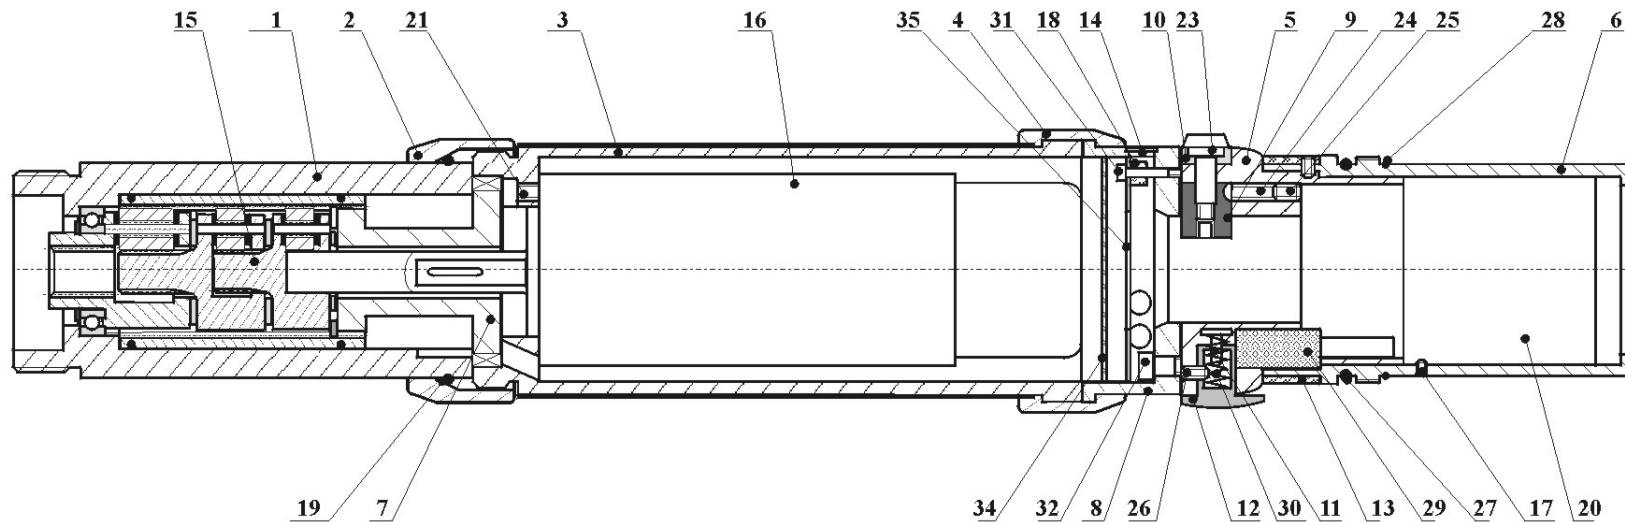

HANDSCHRAUBER
Größe 3

 HAND-HELD NUTRUNNER
Size 3

HCR313 D140
Best. - Nr.: 700 5613

ERSATZTEIL - BESTELLISTE
REPLACEMENT PARTS
ERSATZTEIL - BESTELLISTE
REPLACEMENT PARTS

| Pos. | Teil - Nr. Part -No | Benennung | Description |
|------|------------------------|-------------------------|---------------------------|
| 01 | 700 6129 | Getriebegehäuse | Gear case |
| 02 | 700 6130 | Mutter | Nut |
| 03 | 700 6128 | Motorgehäuse | Motor casing |
| 04 | 700 6131 | Mutter | Nut |
| 05 | 700 6110 | Steuergehäuse | Control box |
| 06 | 700 6111 | Steckergehäuse | Connector enclosure |
| 07 | 700 6132 | Messwertaufnehmer D140 | Measuring transducer D140 |
| 08 | 700 6137 | Diodengehäuse | Diode box |
| 09 | 700 3623 | Nocken | Cams |
| 10 | 700 3624 | Segment | Segment |
| 11 | 700 3634 | Bolzen | Bolt |
| 12 | 700 3635 | Knopf | Button |
| 13 | 700 4546 | Ring | Ring |
| 14 | 700 4604 | Stopfen | Plug |
| 15 | 700 5578 | Planetengetriebe PG3135 | Planetary gear PG3135 |