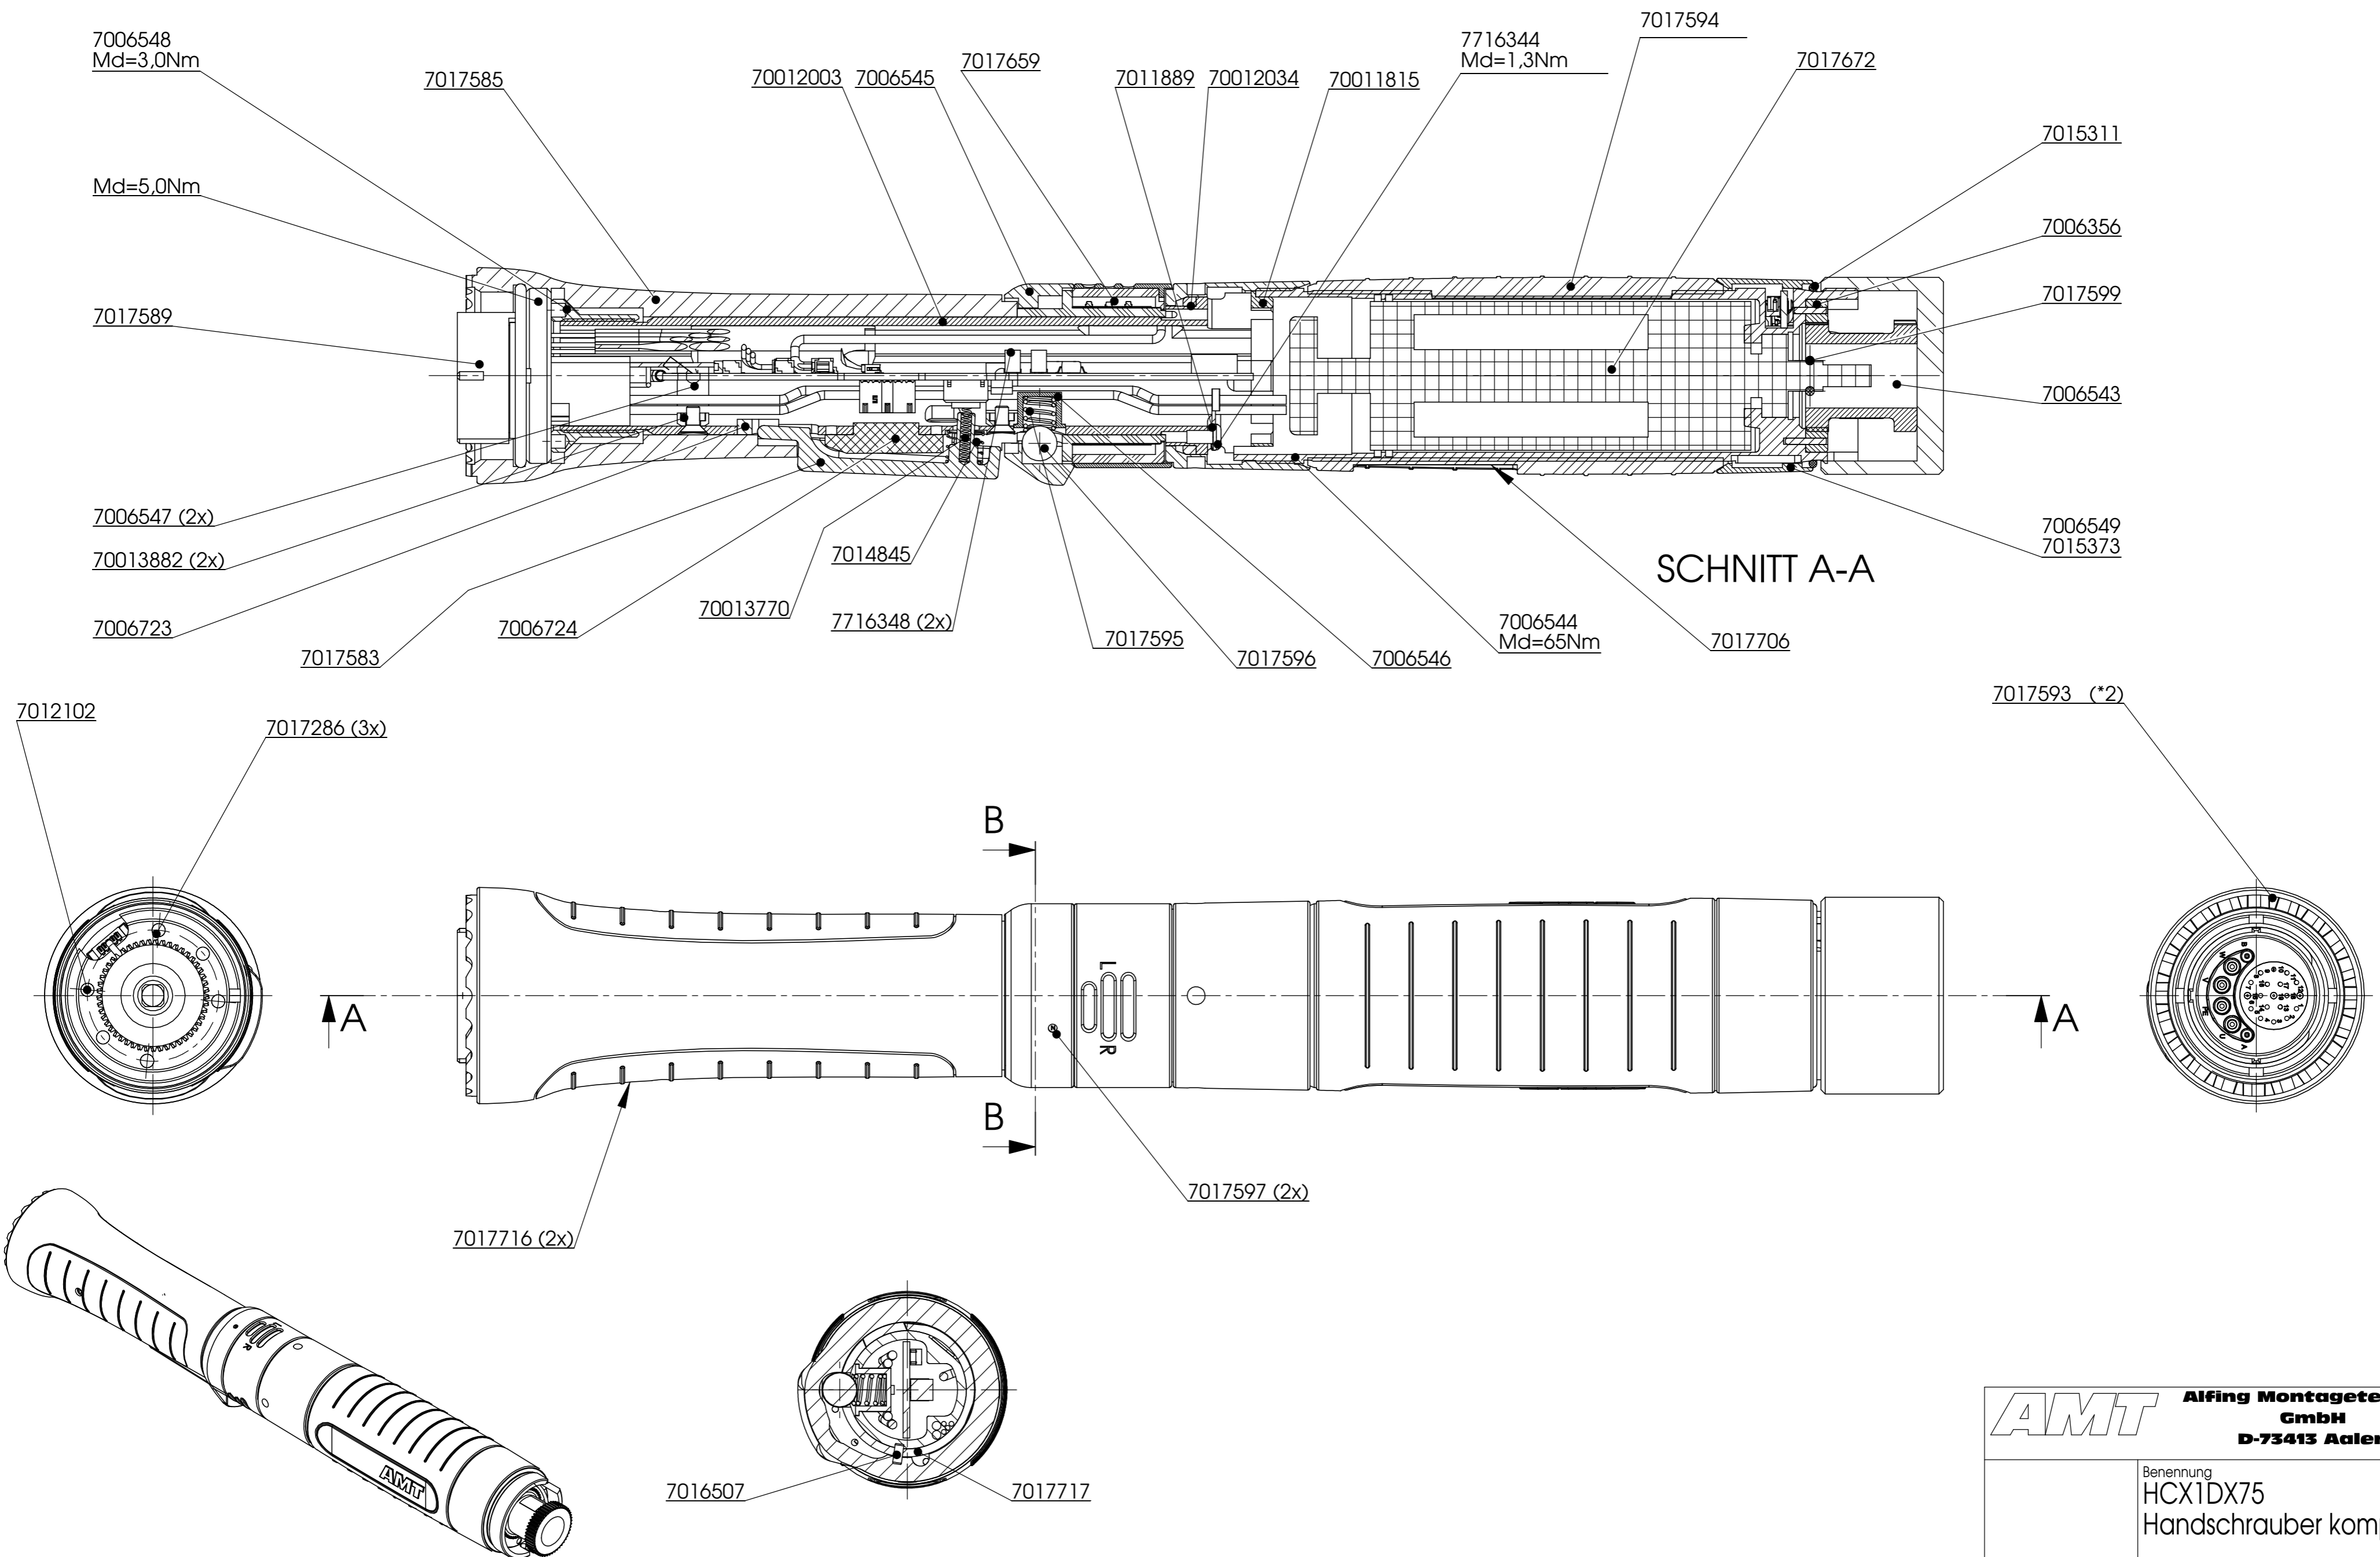

Handschauber
HCX1DX75Handheld nutrunner
HCX1DX75

Best. - Nr.: 7006535

Ident-No.: 7006535

ERSATZTEIL - BESTELLISTE

REPLACEMENT PARTS LIST

Teil-Nr.: Part-No.:	Benennung:	Description:
70012003	Aufnahme Handgriff	Location for handle
70011815	Adapter	Adapter
7006544	Mutter	Nut
7006546	Buchse	Bush
7006545	Schaltring	Switsch ring
7006547	Leiterplattenhalter	Plate holder
7006548	Mutter Handgriff	Nut handle
7006356	Kupplungsteil	Coupling part
7006549	Abdeckring	Cover ring
7006543	Messwertaufnehmer DX75	Torque sensor DX75
7006723	Segment	Segment
7006724	Stopper	Stop
7017672	HL-MotorGr. 1HCX	HL-MotorGr. 1HCX
7017594	Motorschutzschlauch	Motor protection hose
7017659	Statusanzeige	Status indicator
7017583	Schaltwippe HCX	Switch balancer
7017585	Handgriff	Handle
7017589	Kombistecker	Plug
7017597	Magnet	Magnet
7017596	Kugel	Ball
7017595	Druckfeder	Pressure spring
7014845	Druckfeder	Pressure spring
7017717	Druckfeder	Pressure spring
7016507	Zylinderstift	Parallel pin
7012102	Zylinderstift	Parallel pin
7017286	Zylinderstift	Parallel pin
7011889	Zahnscheibe	Tooth disc
7716344	Linsenkopfschraube	Countersunk head screw
7716348	Senkkopfschraube	Countersunk screw
7017716	Gewindestift	Grub screw
7015373	Gewindestift	Grub screw
7015311	O-Ring	O-Ring
7017599	O-Ring	O-Ring
70012034	Ring	Ring
70013770	Druckfeder	Pressure spring
70013882	Mutter	Screw nut

AMT Alfing Montagetechnik GmbH D-73413 Aalen	
Benennung HCX1DX75 Handschauber komp.	
Zeichnungsnummer 7006535	Format C
	Änd-Index 04