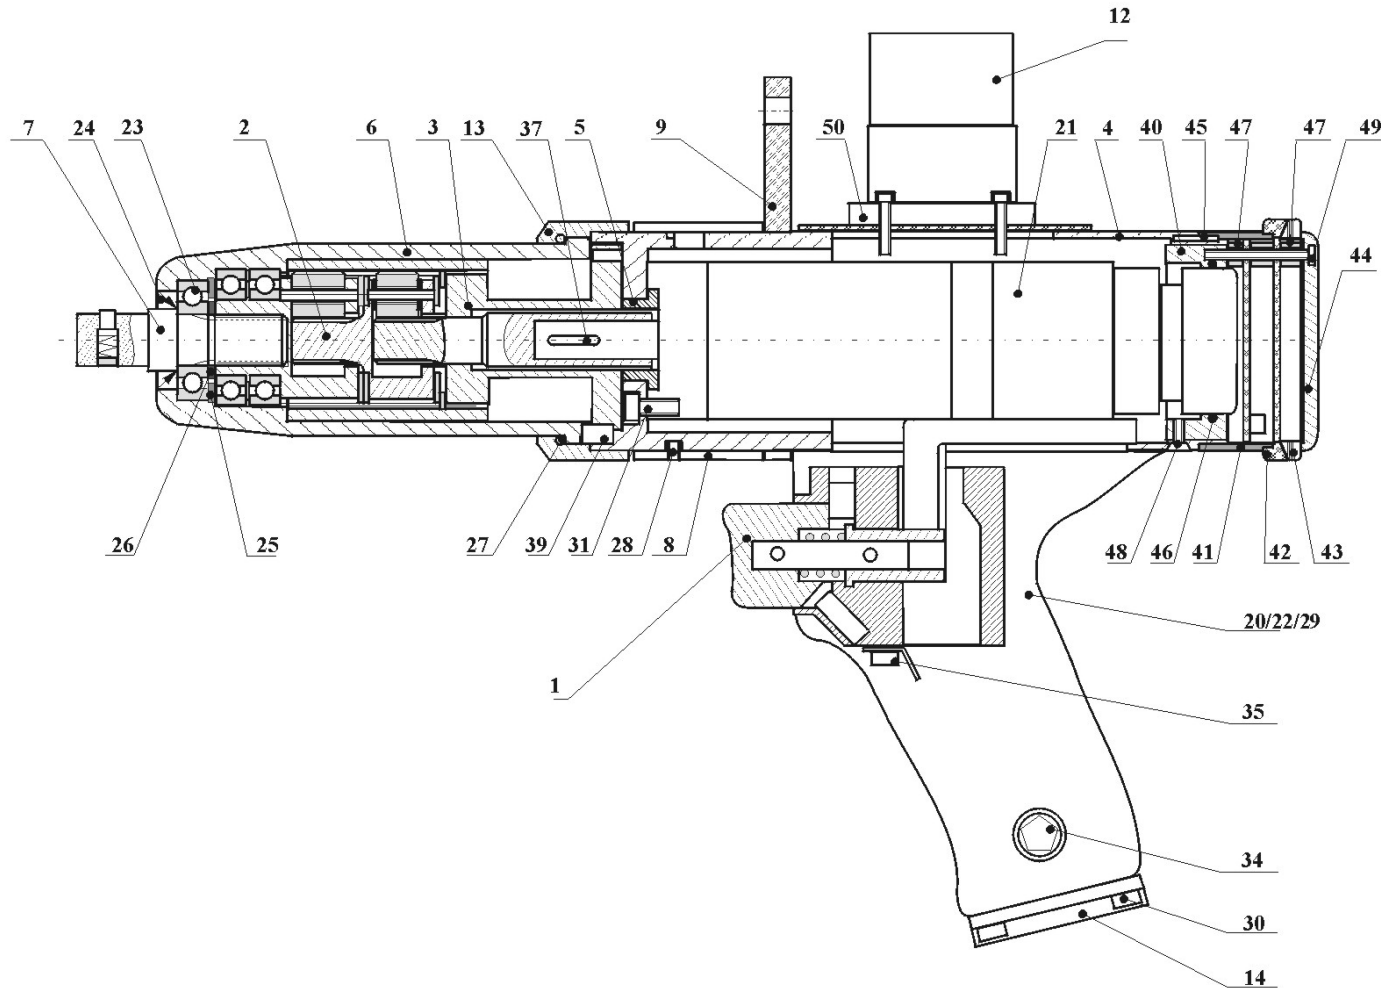

PCRO 103 D30 V38A
Best. - Nr.: 700 6246
Neue Ausführung

PISTOLENSCHRAUBER

PISTOL NUTRUNNER

PCRO 103 D30 V38A

Best. - Nr.: 700 6246

Neue Ausführung

ERSATZTEIL - BESTELLISTE

REPLACEMENT PARTS

Pos.	Teil - Nr. Part - No	Benennung	Description
01	700 5569	Steuereinheit	Control module
02	700 6201	Planetengetriebe PG1027P	Planetary gear PG1027P
03	700 6115	Meßwertaufnehmer D30	Measuring transducer D30
04	700 6401	Motorgehäuse	Motor casing
05	700 6198	Ring	Ring
06	700 6197	Getriebegehäuse	Gear case
07	700 5565	Abtriebswelle kpl.	Driven shaft
08	700 6195	Hülse	Bush
09	700 6189	Aufhängung	Suspension
10			
11			
12	700 6210	Flanschdose	Flange-type socket
13	700 6191	Mutter	Nut
14	700 6247	Deckel	Cover
15			
16			
17			
18			
19			
20	701 7252	Pistolengehäuse rechts	Pistol housing right
21	701 7224	Motor	Motor
22	701 7253	Pistolengehäuse links	Pistol housing left
23	701 4848	Rillenkugellager	Deep groove ball bearing
24	701 2616	Abstreifer	Wiper ring
25	701 4193	Sicherungsring	Locking ring
26	701 4777	Sicherungsring	Locking ring
27	701 1617	Sprengring	Retaining ring
28	701 5373	Gewindestift	Set screw
29	701 2852	Zylinderschraube	Cap screw
30	701 0000	Zylinderschraube	Cap screw
31	701 2099	Zylinderschraube 12.9	Cap screw 12.9
32			
33			
34	701 0006	Zylinderschraube	Cap screw
35	701 1431	Kabelschuh	Cable lug
36			
37	701 7257	Passfeder	Feather key
38			
39	701 7283	Passfeder	Feather key
40	700 6389	Flansch	Flange
41	700 6390	Ring	Ring
42	700 6391	Ring	Ring
43	700 6392	Scheibe	Disk
44	700 6393	Deckel	Cover
45	701 7531	Spannstift	Dowel pin
46	701 0277	O-Ring	O-ring
47	701 6587	Distanzhülse	Distance sleeve
48	701 7529	Senkschraube	Countersunk screw
49	701 4479	Zylinderschraube	Cap screw
50	700 6402	Adapter	Adapter